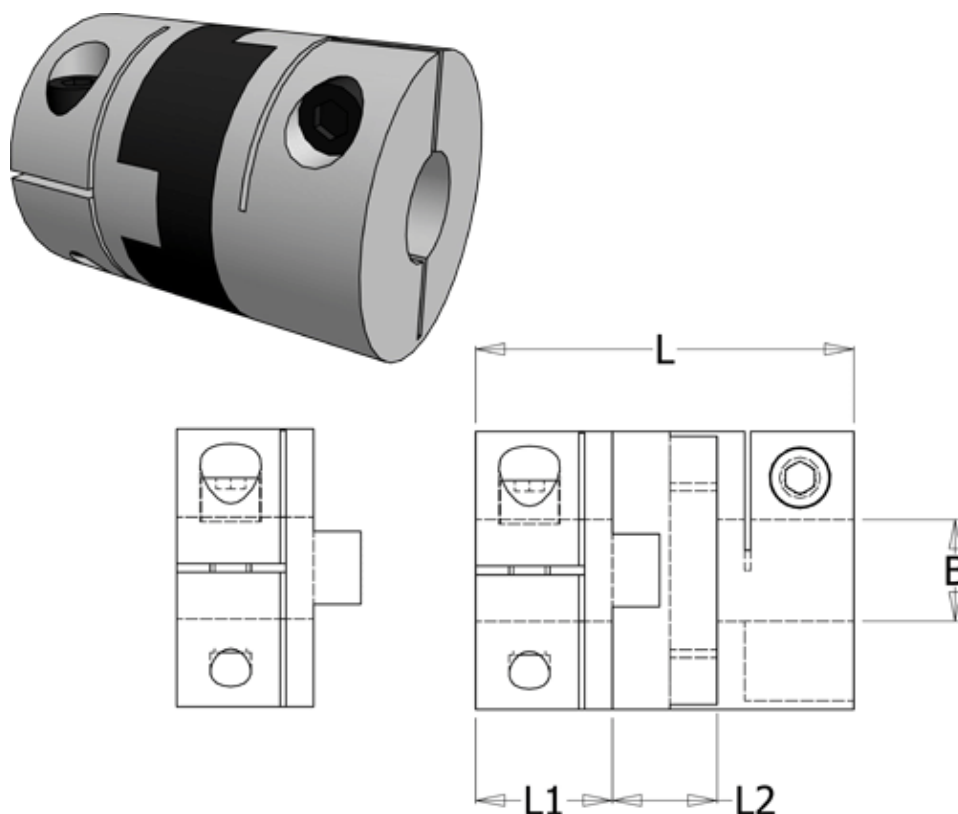

Article number: 33214524145

Description: Oldham coupling hub 452H41.45 ALU
with clamp hub and through bore, bore 18 mm

Measures

B1 = 18

D = 41.3

L = 50.8

L1 = 17.8

L2 = 15.3

Note: Overnævnte varenr. er kun for et koblingsnav. Der går 2 koblingsnav og 1 element til 1 komplet kobling

Screw = M4

Torque (Nm) = 17